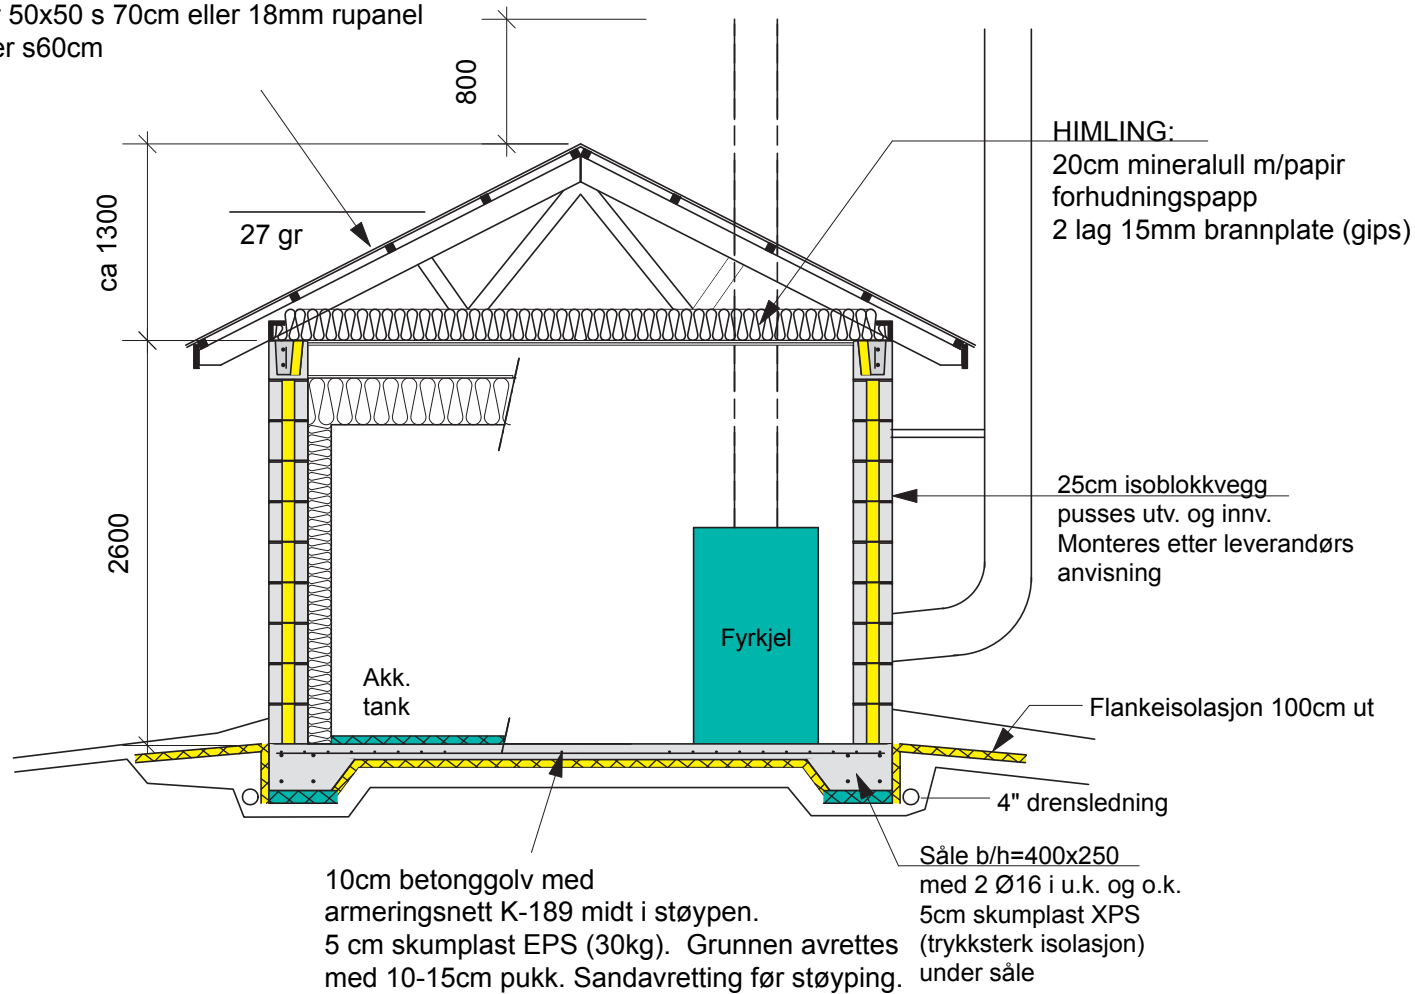

Vedfyring - separat fyrhus - planløsning og fasader

Vedfyring - Separat fyrrom - takkonstruksjon 1

TAK:

Takplater TP20

Takåser 50x50 s 70cm eller 18mm rupanel

Takstoler s60cm

Vedfyring - Separat fyrrom - takkonstruksjon 2