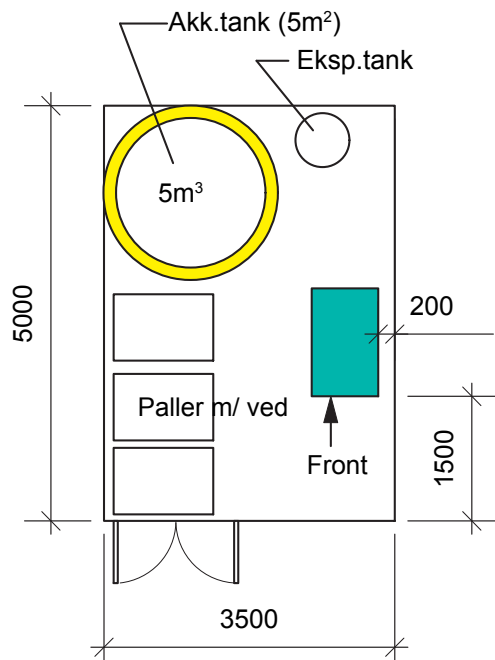

Vedfyring - separat fyrhus - planløsning og fasader

Vedfyring - Separat fyrrom - takkonstruksjon 1

TAK:

Takplater TP20

Takåser 50x50 s 70cm eller 18mm rupanel

Takstoler s60cm

Vedfyring - Separat fyrrom - takkonstruksjon 2