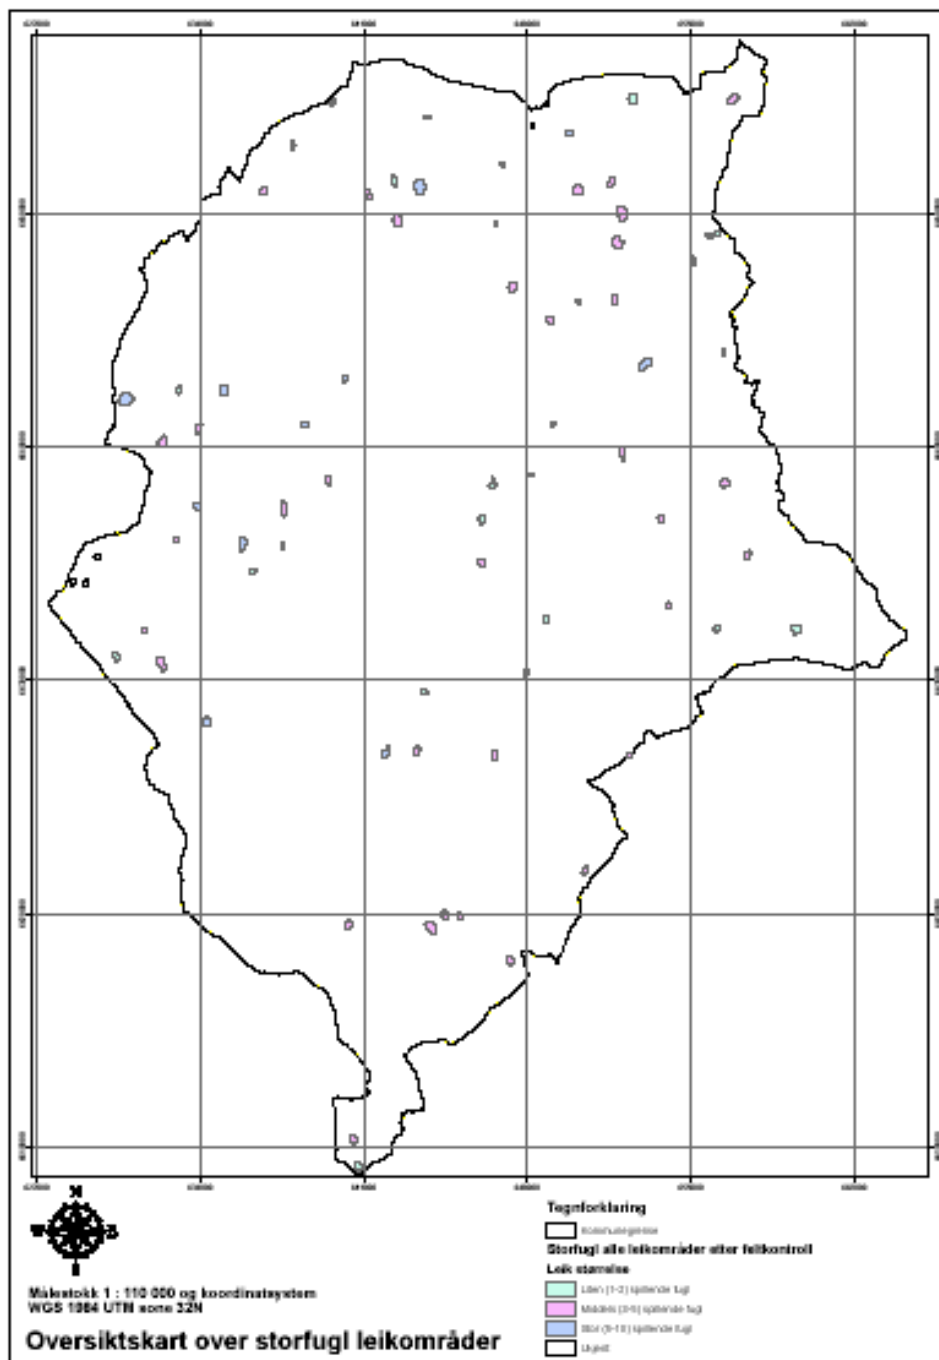

# Tiurleiker i Aurskog Høland

---

- Basert på gamle viltkart og annen informasjon om viktige viltområder, antok man at det var 128 tiurleiker i kommunen.
- Feltarbeidet avslørte imidlertid at dette ikke var tilfelle.
- I påfølgende kart er alle leiker som ikke viste tegn til spillaktivitet markert med kryss.

# Tiurleiker i Aurskog Høland

---

- Hvorfor tiurleiker uten tegn til spill?
- Mangelfulle og upålitelige viltkart er viktigste forklaring
  - Feil lokalisering
  - Mange av de antatte leikene har egnet skog
  - Tilgang til kartene har vært begrenset
  - Skog på noen av leikene er avvirket
  - Noen leiker har flyttet på seg

# Tiurleiker i Aurskog Høland

---

- Påfølgende kart viser de aktive tiurleikene i kommunen.
- Det er selve leikområdet som vises på kartet
- Klassifisert etter antall spillende tiurer
  - Liten (1-2 tiurer)
  - Middels (3-5 tiurer)
  - Stor (5-10 tiurer)

# Tiurleiker i Aurskog Høland

---

- Verktøy i skogforvaltning
  - Skogeier
  - Skogbruksleder
  - Entreprenør

- Skogbrukplan
  - Bestandskart i egnet målestokk
  - Bestandsinformasjon i planen

Teig nr: 1

Bestand					Areal		Treantall	Volum			Høyde		Kommentar
Best nr	Del nr	Bon	Hkl	Alder	Prod	Uprod	Pr daa i hkl 3-5	Treslag	kbm	/ daa	Bar evt ungskog	Lauv	
5	0	F17	5A	85	28,0	0	60	Gran	210	7,5	22		
								Furu	491	17,5			
6	0	F11	5A	140	146,6	7,7	60	Furu	2.479	16,9	18		Storfugl, tiurleik Storfugl, dagområde
7	0	F08	5A	140	6,3	1,1	40	Furu	79	12,6	17		Storfugl, dagområde
8	0	G17	2A	10	4,8	0					2		
9	0	F14	5A	130	17,1	0	50	Gran	106	6,2	21		Storfugl, dagområde
								Furu	248	14,5			Storfugl, dagområde
10	0	F08	5A	140	20,8	1,1	60	Furu	288	13,8	16		Storfugl, tiurleik Storfugl, dagområde
11	0	F14	5A	130	38,1	0	50	Gran	193	5,1	21		Storfugl, dagområde
								Furu	773	20,3			Storfugl, dagområde