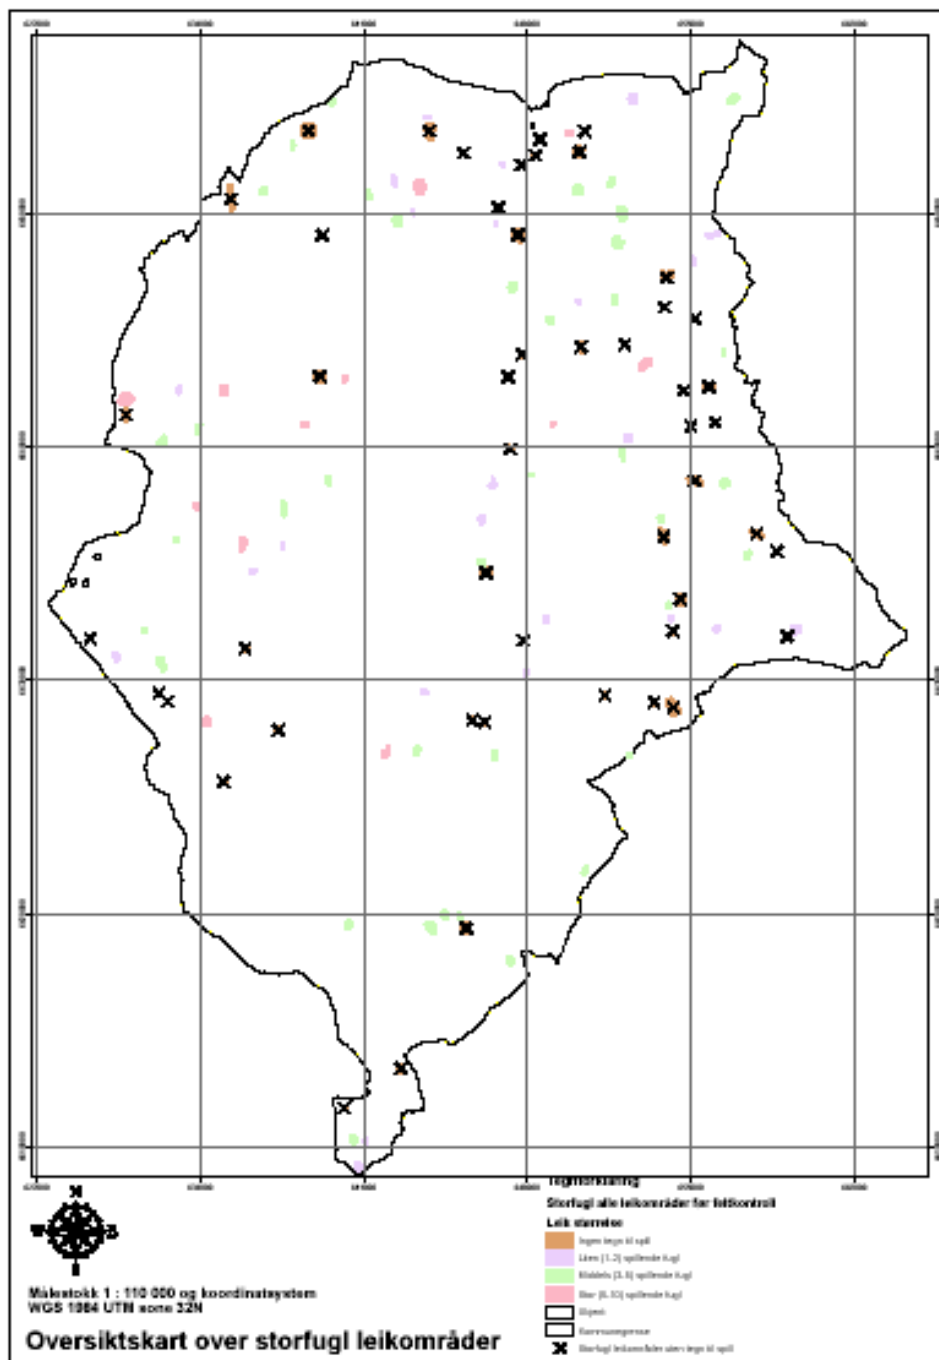

# Tiurleiker i Aurskog Høland

---

- Basert på gamle viltkart og annen informasjon om viktige viltområder, antok man at det var 128 tiurleiker i kommunen.
- Feltarbeidet avslørte imidlertid at dette ikke var tilfelle.
- I påfølgende kart er alle leiker som ikke viste tegn til spillaktivitet markert med kryss.

# Tiurleiker i Aurskog Høland

---

- Hvorfor tiurleiker uten tegn til spill?
- Mangelfulle og upålitelige viltkart er viktigste forklaring
  - Feil lokalisering
  - Mange av de antatte leikene har egnet skog
  - Tilgang til kartene har vært begrenset
  - Skog på noen av leikene er avvirket
  - Noen leiker har flyttet på seg

# Tiurleiker i Aurskog Høland

---

- Påfølgende kart viser de aktive tiurleikene i kommunen.
- Det er selve leikområdet som vises på kartet
- Klassifisert etter antall spillende tiurer
  - Liten (1-2 tiurer)
  - Middels (3-5 tiurer)
  - Stor (5-10 tiurer)

# Tiurleiker i Aurskog Høland

---

- Etter feltarbeid og kvalitetssikring, sitter vi igjen med 75 tiurleiker i Aurskog Høland.
- GPS har sikret riktig plassering av leiken på kart
- Feltarbeidet har verifisert at leikene er intakte og aktive
- Pålitelig verktøy for skogeieren og skogforvaltningen
- MEN: Hvor lenge kan vi stole på dette?